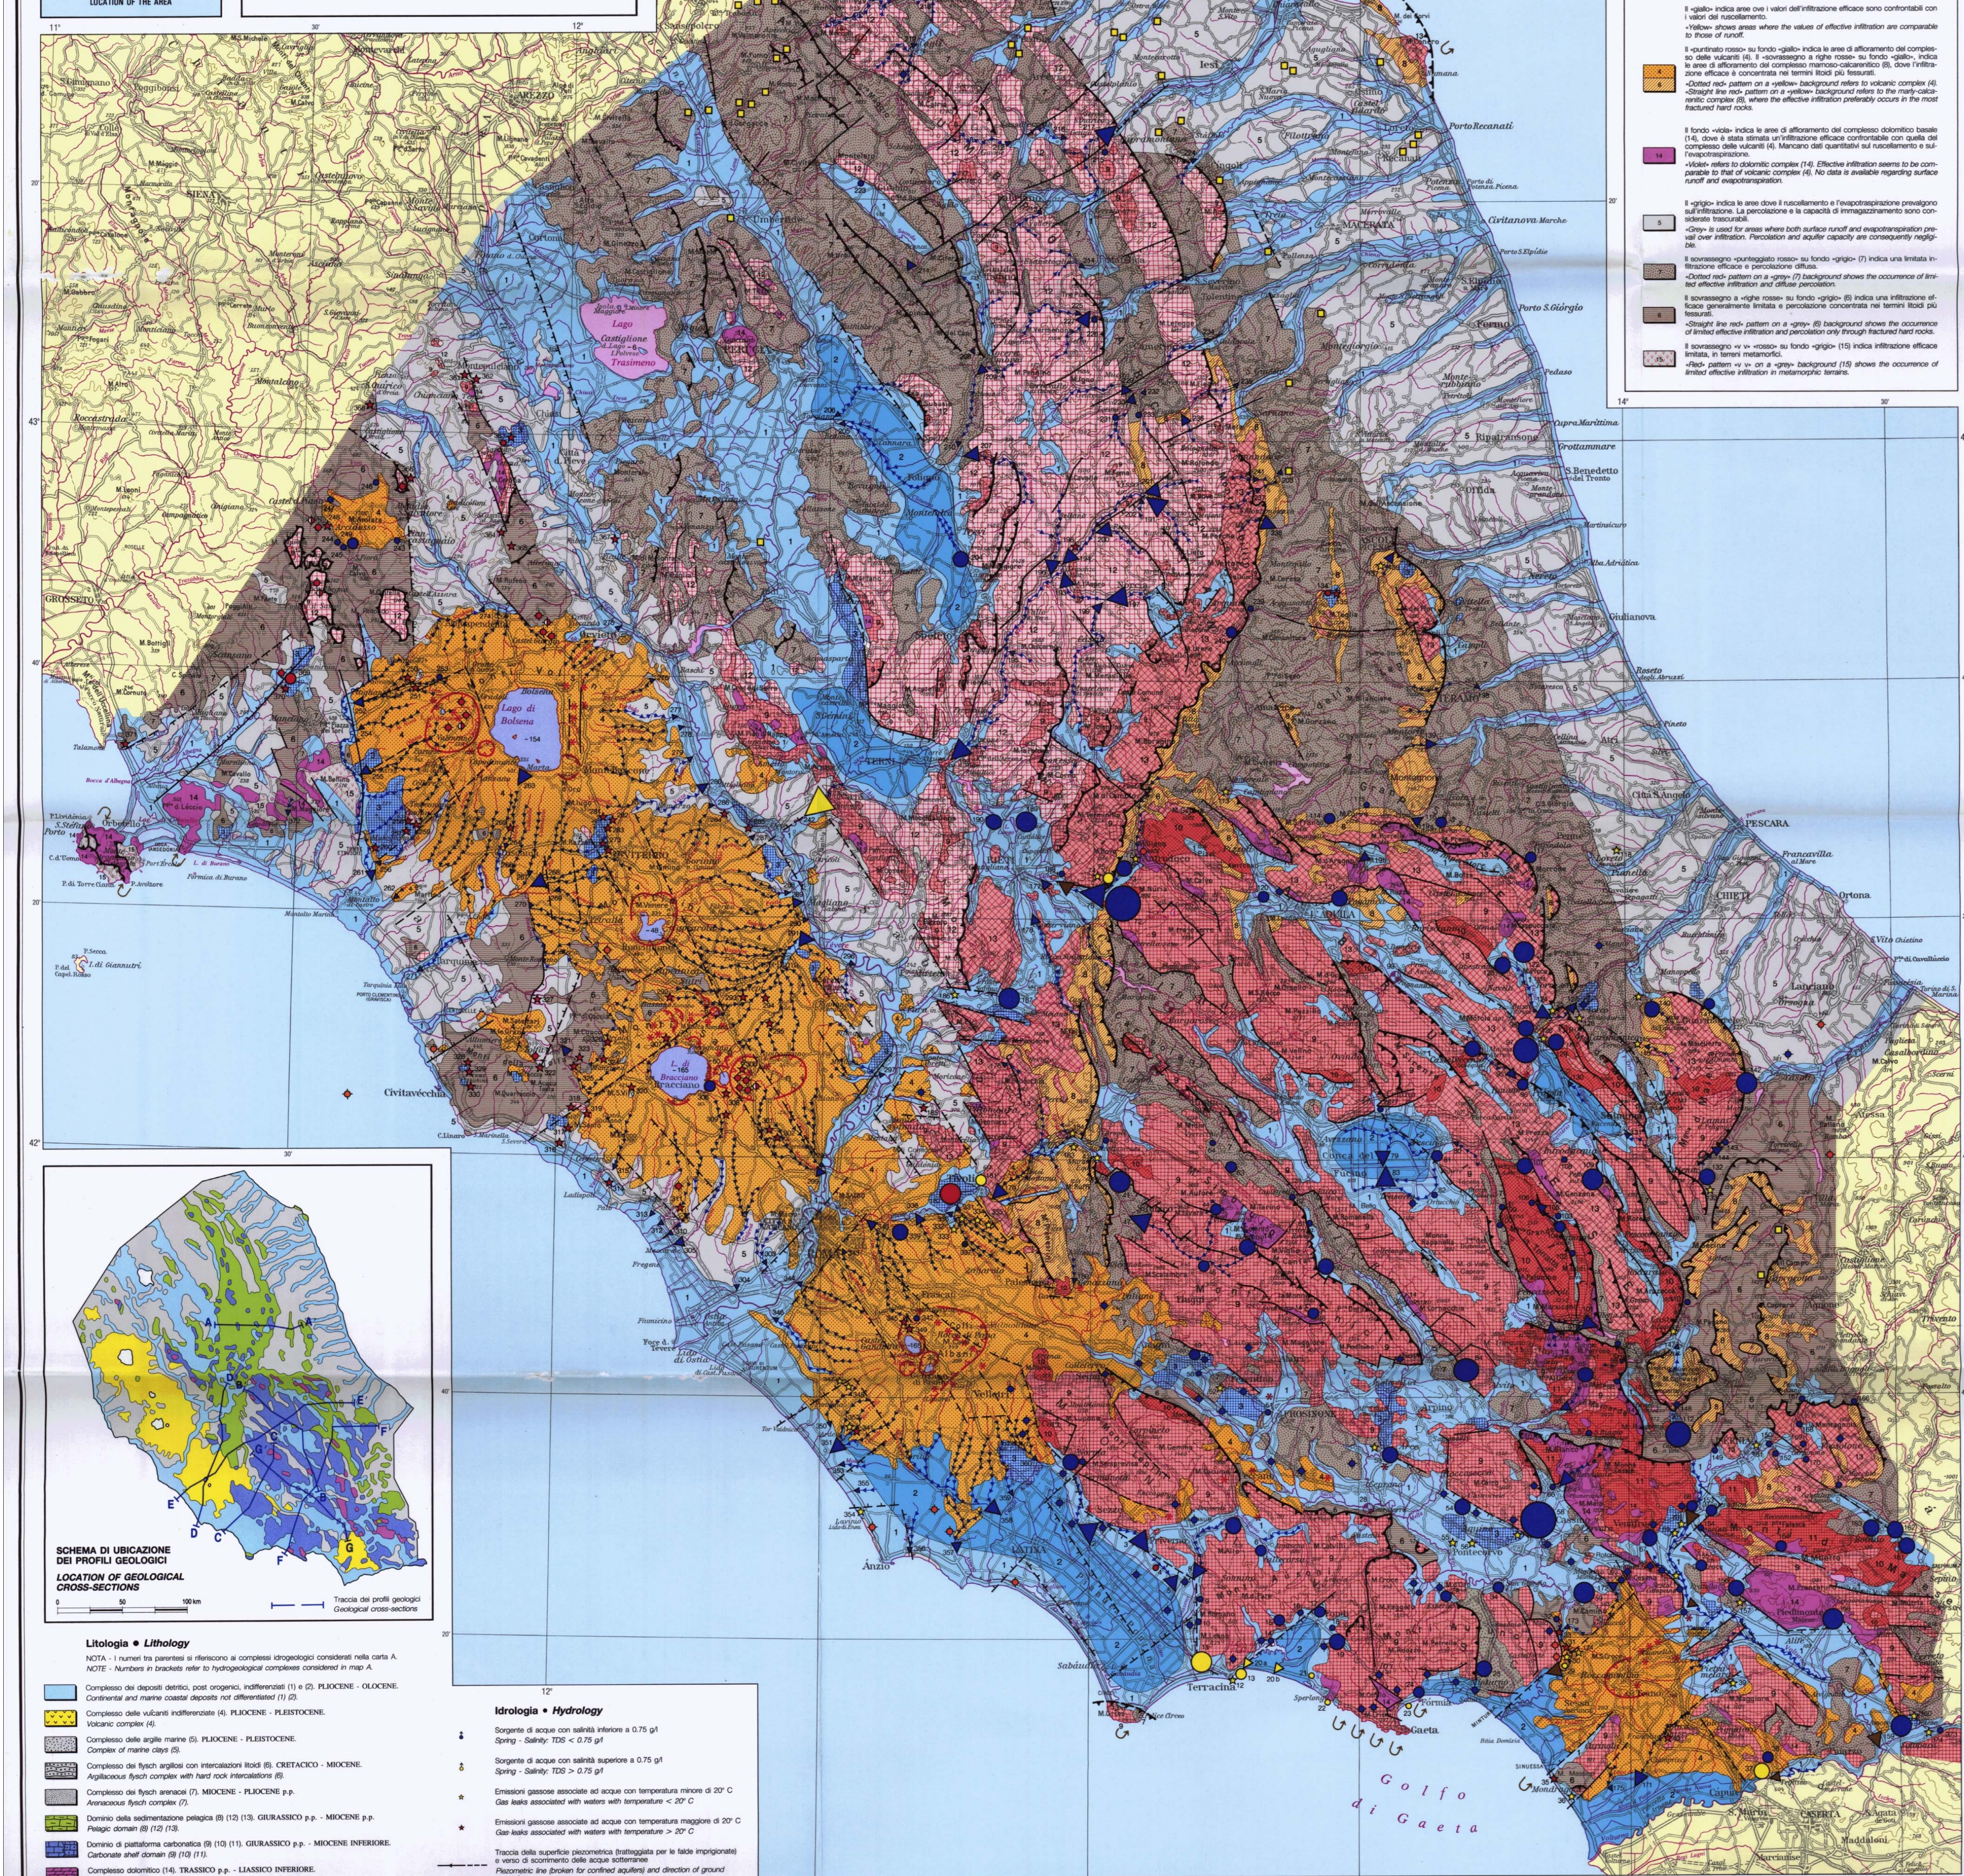

A. CARTA IDROGEOLOGICA HYDROGEOLOGICAL MAP

Scala 1: 500.000

SCHEMA DI UBICAZIONE DEI PROFILI GEOLOGICI LOCATION OF GEOLOGICAL CROSS-SECTIONS. Litologia e Litology. Idrologia e Hydrology.